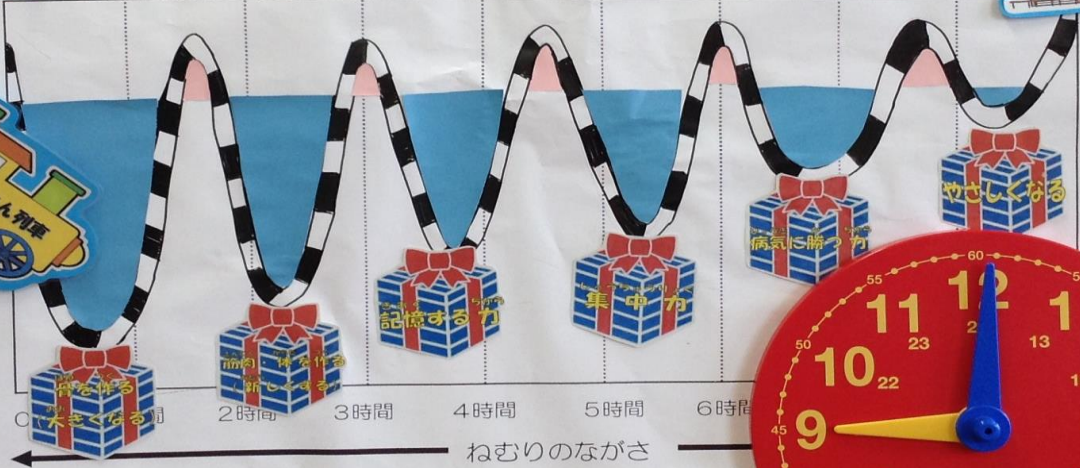

↑  
ねむりのふかさ  
↓

あさいねむり  
(レムすいみん)

ふかいねむり  
(ノンレム)

木里西小 市備品 H21.12.28